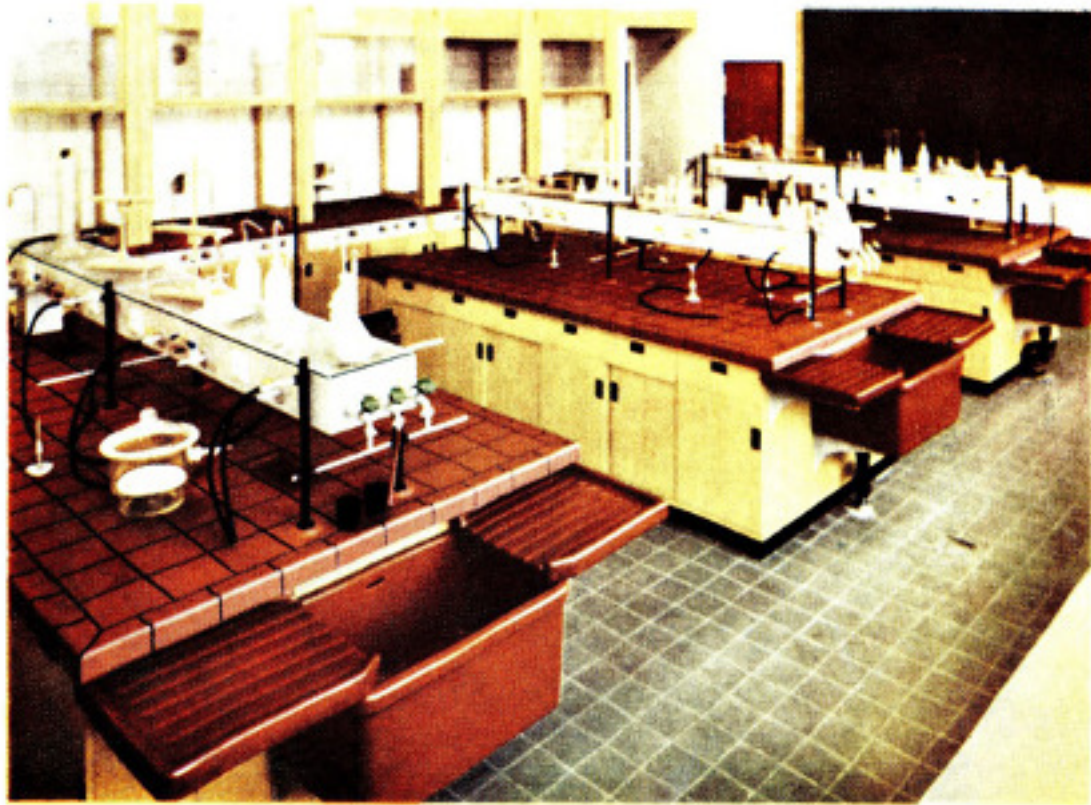

مجهزترین سازنده
میز لابراتوار
در ایران